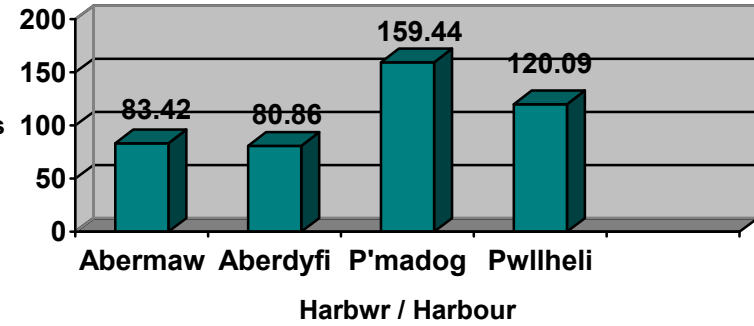

Darlun o ystadegau cychod ym mhob harbwr.

Analysis of boat statistics at each harbour.

Nifer o Gychod / Number of Boats

Cyfanswm Hyd / Total LOA

Cyfartaledd Hyd / Average LOA

Cyfanswm Dyfnder / Total Draught

Cyfartaledd Dyfnder / Average Draught