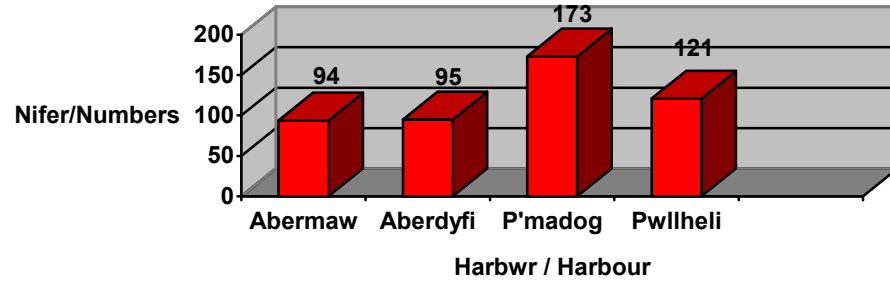

CYMHARIAETH O YSTADEGAU CYCHOD YM MHOB HARBWR 2011

COMPARISON OF BOAT STATISTICS AT EACH HARBOUR 2011

Harbwr Harbour	Nifer o Gychod Number of Boats	Cyfanswm Hydoedd Total Overall Length	Cyfartaledd Hyd Average Length	Cyfanswm Dyfnder Total Draught	Cyfartaledd Dyfnder Average Draught
Abermaw	94	712.84	7.58	83.42	0.89
Aberdyfi	95	652.23	6.87	80.86	0.85
Porthmadog	173	1371.80	7.93	159.44	0.92
Pwllheli	121	922.16	7.62	120.09	0.99
Cyfansymiau holl harbrau Totals of all harbours	483	3659.03	30	443.81	3.65
Cyfartaleddau holl harbrau Averages of all harbours	120.75	917.76	7.50	110.95	0.91

Darlun o ystadegau cychod ym mhob harbwr.

Analysis of boat statistics at each harbour.

Nifer o Gychod / Number of Boats

Cyfanswm Hyd / Total LOA

Cyfartaledd Hyd / Average LOA

Cyfanswm Dyfnder / Total Draught