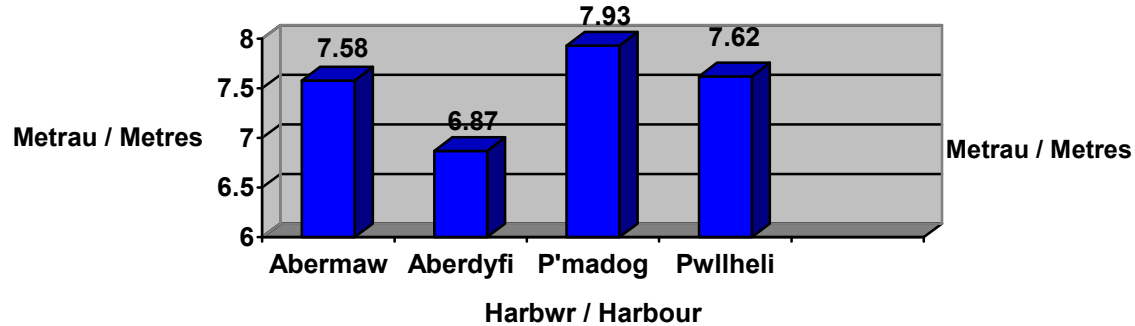

Darlun o ystadegau cychod ym mhob harbwr.

Analysis of boat statistics at each harbour.

Nifer o Gychod / Number of Boats

Cyfanswm Hyd / Total LOA

Cyfartaledd Hyd / Average LOA

Cyfanswm Dyfnder / Total Draught

Cyfartaledd Dyfnder / Average Draught